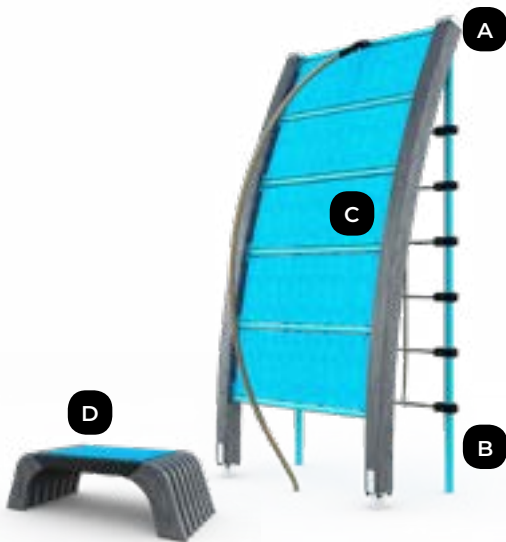

Bootcamp en Calisthenics

Productlijnopties

Alle Bootcamp en Calisthenics producten zijn verkrijgbaar in verschillende kleurenthema's.

De standaard kleurenthema's zijn:

- Active
- Slow
- Solid
- Joy

Daarnaast kunnen de toestellen geleverd worden in de ongeschilderde Natural uitvoering.

Meer informatie over deze productlijn

Active

- A. Hout**
Grijs
- B. Metaal**
Turquoise
- C. HPL**
Blauw
- D. Rubber**
Blauw

Slow

- A. Hout**
Donkerbruin
- B. Metaal**
Limegroen
- C. HPL**
Donkergrijs
- D. Rubber**
Zwart

Natural

- A. Hout**
Natural
- B. Metaal**
Grijs
- C. HPL**
Donkergrijs
- D. Rubber**
Zwart