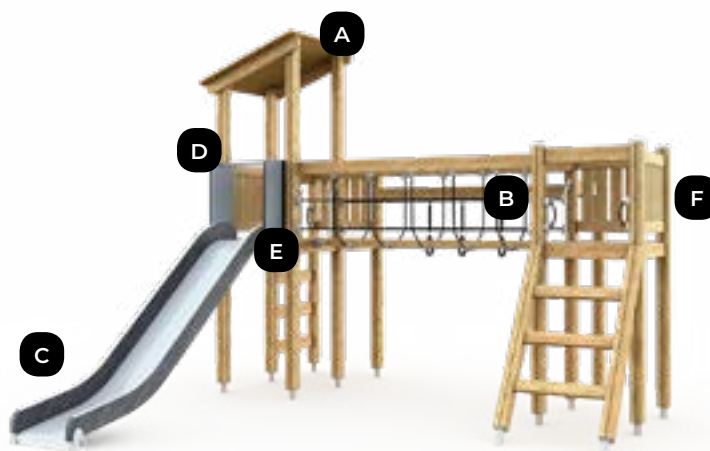

Productlijnopties

Alle Clover producten zijn verkrijgbaar in een standaard kleurenthema. Je kunt uit de volgende onderdelen kiezen:

- A. Daktype
- B. Touwen en netten
- C. Glijbaan
- D. Metalen onderdelen
- E. HPL-elementen
- F. Hout (staanders, balken en wanden)

A Daktype

1. Clover 2. Sky top

D Metalen onderdelen

1

Grijs

B Touwen en netten

1. Zwart

E HPL-elementen