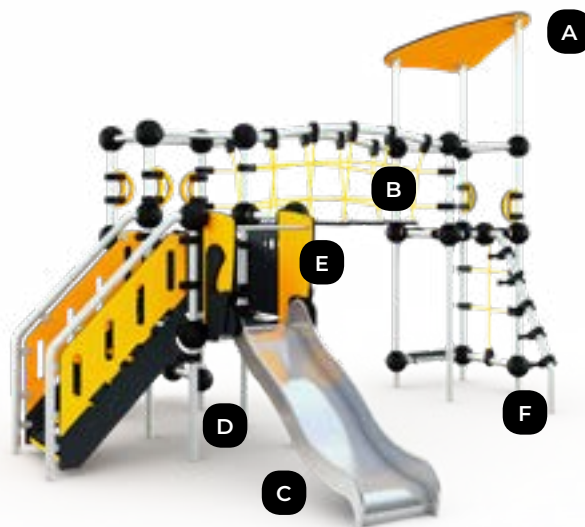

Productlijnopties

Alle Cloxx producten zijn verkrijgbaar in een standaard kleurendesign. Je kunt uit de volgende onderdelen kiezen:

- A. Daktype
- B. Touwen en netten
- C. Glijbaan
- D. Metalen onderdelen
- E. HPL-elementen
- F. Kunststof onderdelen

A Daktype

1. Roof 2. Sky top

D Metalen onderdelen

1

Gegalvaniseerd

B Touwen en netten

1. Geel

E HPL-elementen

1

2

Donker grijs Geel

C Glijbaan

1. Roestvaststaal 2. Buisglijbaan (Kunststof)

F Kunststof onderdelen

1

Zwart