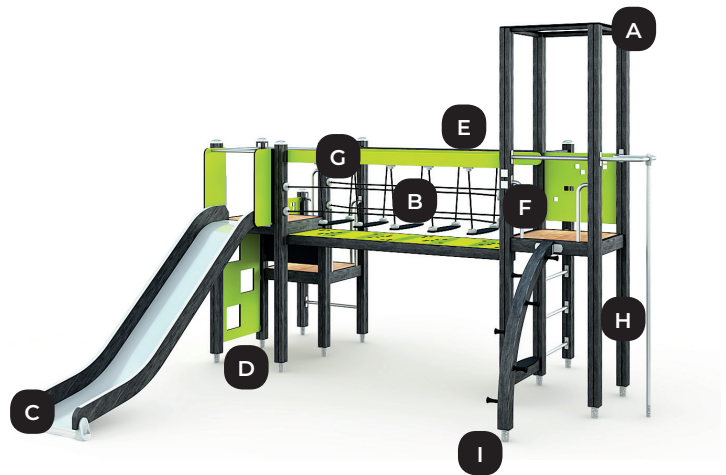

# Productlijnopties

Met Mix & Match stel je je eigen toestel samen. Je kunt uit de volgende onderdelen kiezen:

- A. Daktype
- B. Touwen en netten
- C. Glijbaan
- D. Klimwanden
- E. Effectbalken
- F. HPL-wanden
- G. Leuningen
- H. Staanders en balken
- I. Fundatietype