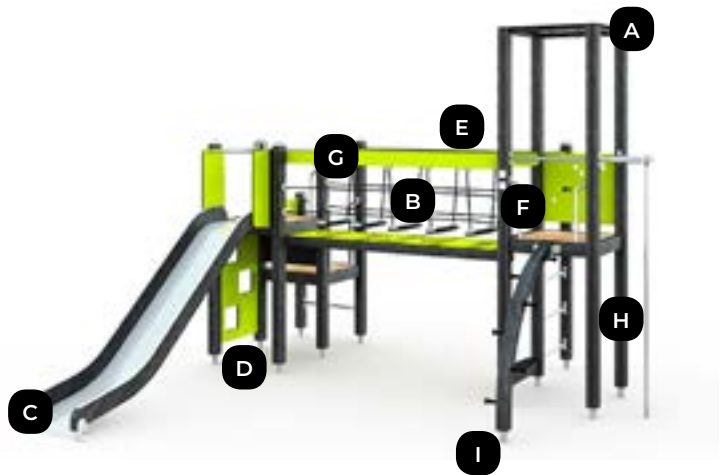

Productlijnopties

Met Mix & Match stel je je eigen toestel samen. Je kunt uit de volgende onderdelen kiezen:

- A. Daktype
- B. Touwen en netten
- C. Glijbaan
- D. Klimwanden
- E. Effectbalken
- F. HPL-wanden
- G. Leuningen
- H. Staanders en balken
- I. Fundatietype

H Staanders en balken

1. Donker bruin 2. Bruin 3. Grijs 4. Natural

I Fundatietype

1. Deep mount 2. Surface mount

Meer informatie over deze productlijn

Finno

Kleurenthema's

Alle Finno producten zijn verkrijgbaar in verschillende kleurenthema's. Ook is het mogelijk om tegen een meerprijs gebruik te maken van eigen kleurencombinaties.