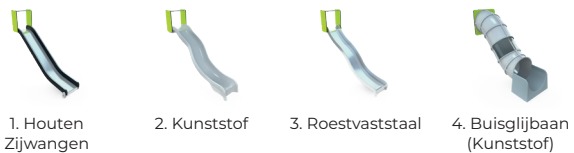

C Glijbaan opties

1. Houten Zijwangen 2. Kunststof 3. Roestvaststaal 4. Buisglijbaan (Kunststof)