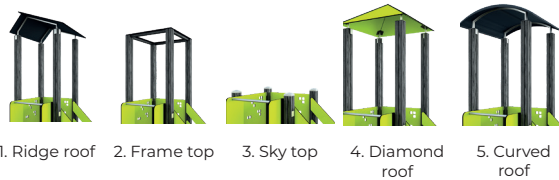

# Productlijnopties

Met Mix & Match stel je je eigen toestel samen. Je kunt uit de volgende onderdelen kiezen:

- A. Daktype
- B. Touwen en netten
- C. Glijbaan
- D. Klimwanden
- E. Effectbalken
- F. HPL-wanden
- G. Leuningen
- H. Staanders en balken
- I. Fundatietype

## A Daktype

1. Ridge roof 2. Frame top 3. Sky top 4. Diamond roof 5. Curved roof