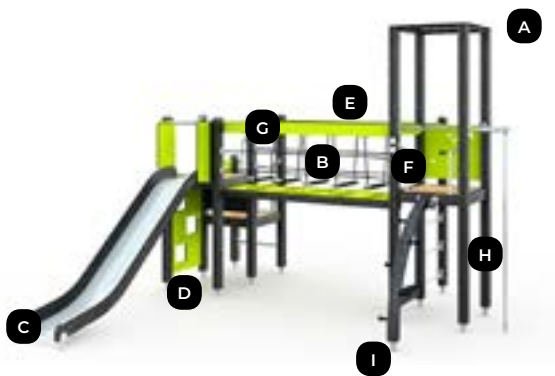

Finno

Kleurenthema's

Alle Finno producten zijn verkrijgbaar in verschillende kleurenthema's. Ook is het mogelijk om tegen een meerprijs gebruik te maken van eigen kleurencombinaties.

De standaard kleurenthema's zijn:

- Lime Green
- Apple Red
- Candy Fuchsia
- Liquorice Grey
- Tutti Frutti
- Natural

Lime Green

A. Daktype Frame top	E. Effectbalken Donkerbruin
B. Touwen en netten Zwart	F. HPL-wanden Limegroen
C. Glijbaan Donkerbruin	G. Leuningen Limegroen
D. Klimwanden Limegroen	H. Staanders en balken Donkerbruin