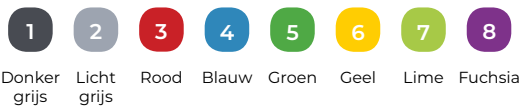

Productlijnopties

Met Mix & Match stel je je eigen toestel samen. Je kunt uit de volgende onderdelen kiezen:

- A. Daktype
- B. Touwen en netten
- C. Glijbaan
- D. Klimwanden
- E. Effectbalken
- F. HPL-wanden
- G. Leuningen
- H. Staanders en balken
- I. Fundatietype

A Daktype

1. Ridge roof 2. Frame top 3. Sky top 4. Diamond roof 5. Curved roof

B Touwen en netten

1. Zwart 2. Grijs 3. Beige 4. Rood 5. Blauw

C Glijbaan opties

1. Houten Zijwangen 2. Kunststof 3. Roestvaststaal 4. Buisglijbaan (Kunststof)

E Klimwanden

1. Donker grijs 2. Licht grijs 3. Grijs 4. Rood 5. Blauw 6. Groen 7. Geel 8. Lime
9. Fuchsia 10. Donker bruin 11. Bruin 12. Natural bruin

D Effectbalken

1. Donker grijs 2. Licht grijs 3. Rood 4. Blauw 5. Groen 6. Geel 7. Lime 8. Fuchsia

F HPL-wanden

1. Donker grijs 2. Licht grijs 3. Rood 4. Blauw 5. Groen 6. Geel 7. Lime 8. Fuchsia

G Leuningen

1. Donker grijs 2. Licht grijs 3. Grijs 4. Rood 5. Blauw 6. Groen 7. Geel 8. Lime
9. Fuchsia 10. Donker bruin 11. Bruin 12. Natural bruin