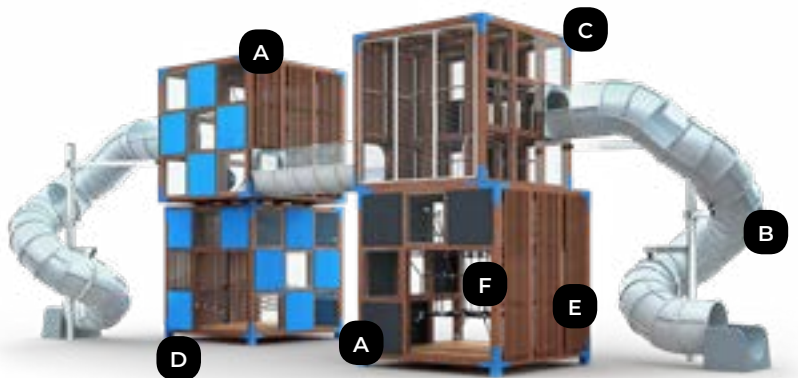

Halo Cubic

Productlijnopties

Alle Halo Cubic producten zijn verkrijgbaar in een standaard kleurenthema. Je kunt de volgende onderdelen kiezen:

- A. HPL-elementen
- B. Glijbaan opties
- C. Metalen hoeken
- D. Fundatietype

Vastgestelde onderdelen zijn:

- E. Hout (staanders en balken)
- F. Touwen en netten

A HPL-elementen

1 Donker grijs 2 Licht grijs 3 Rood 4 Blauw 5 Groen 6 Geel 7 Lime 8 Fuchsia

B Glijbaan opties

1. Houten Zijwangen