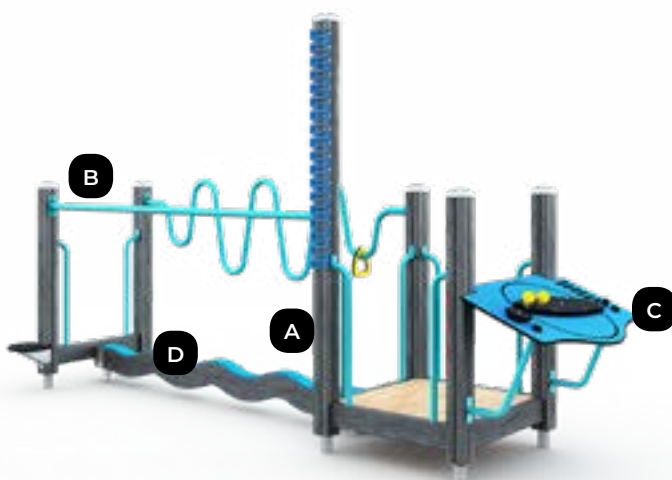

Meer informatie over deze productlijn

Ouderen in Beweging

Productlijnopties

De Ouderen in Beweginglijn wordt standaard geleverd in vier mogelijke kleurenthema's. Daarnaast is het mogelijk om de toestellen te verkrijgen in de Natural variant.

Active

- A. Hout**
Grijs
- B. Metaal**
Turquoise
- C. HPL**
Blauw
- D. Rubber**
Blauw

Slow

- A. Hout**
Donkerbruin
- B. Metaal**
Limegroen
- C. HPL**
Limegroen
- D. Rubber**
Zwart

* De aanpassing van een toestel kan een meerprijs tot gevolg hebben.