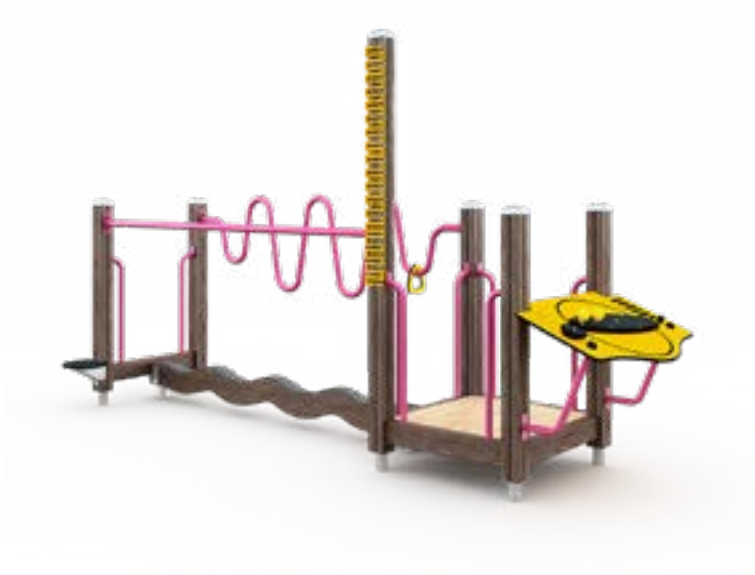

Joy

- **A. Hout**
  Bruin
- **B. Metaal**
  Roze
- **C. HPL**
  Geel
- **D. Rubber**
  Zwart