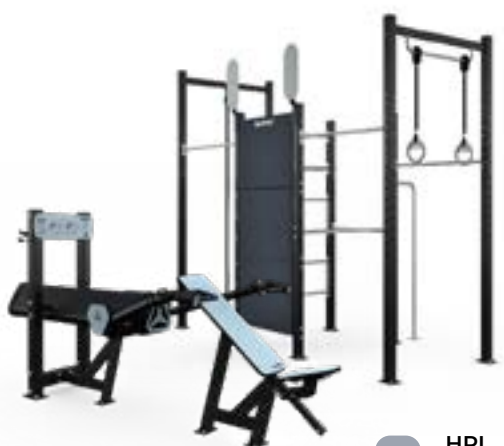

Productlijnopties

Alle Sisu producten zijn verkrijgbaar in verschillende kleuropties.

De standaard kleuren zijn:

- Geel
- Blauw
- Rood
- Licht grijs
- Limegroen

HPL
Geel

HPL
Blauw

HPL
Rood

HPL
Licht grijs